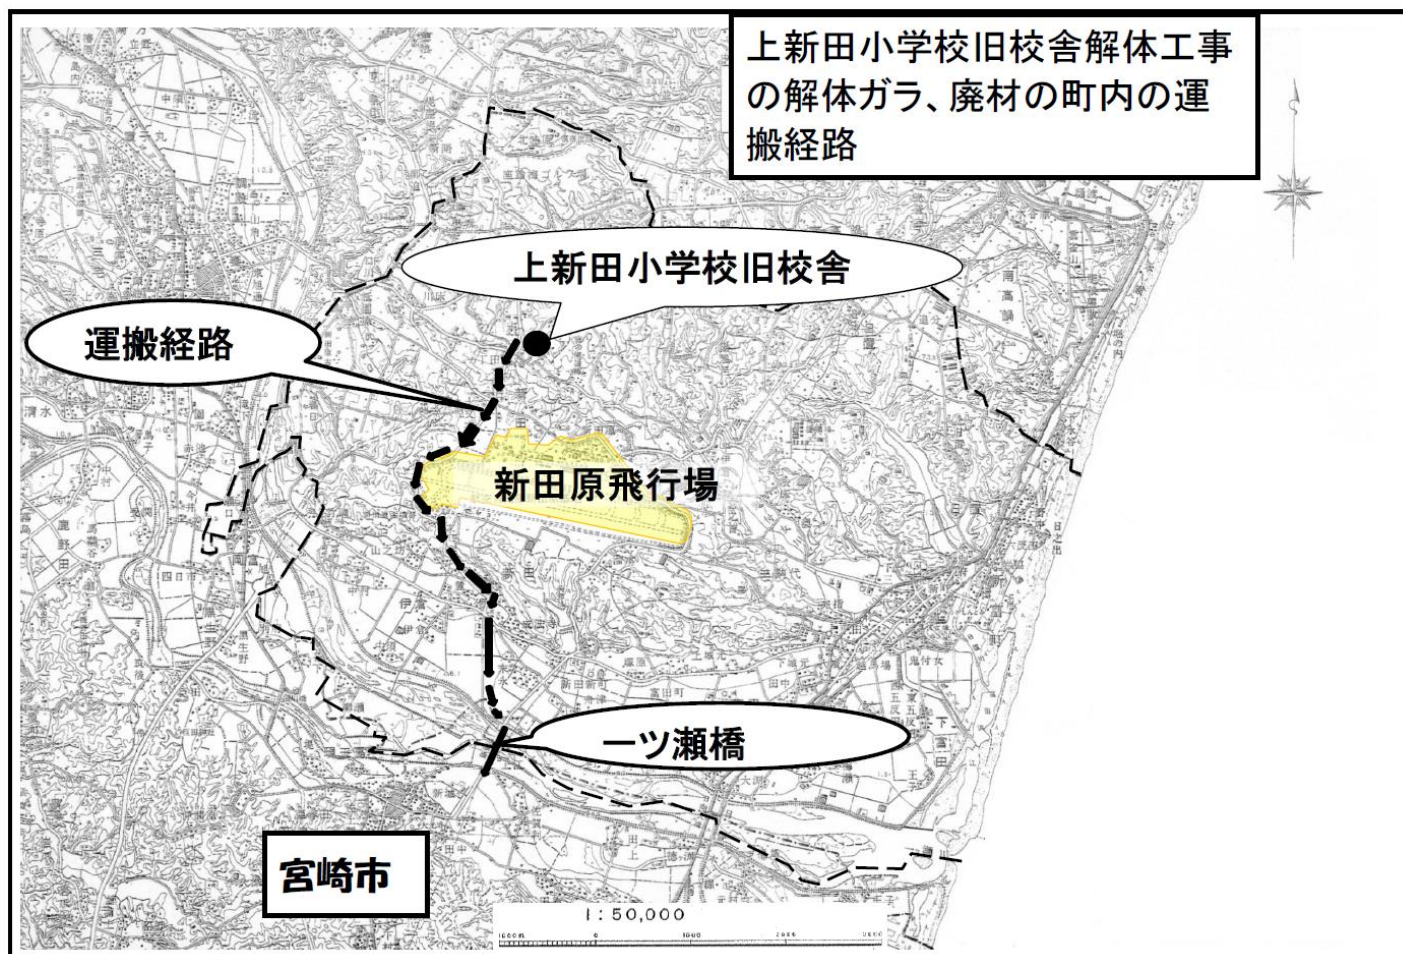

旧上新田小学校校舎解体工事について（お知らせ）

令和元年10月1日（火）から令和2年2月末頃までの期間、旧上新田小学校校舎を解体いたします。工事中は大型車の運行や工事に伴う騒音などにより学校周辺のみなさまにはご迷惑をおかけしますが、ご理解ご協力の程よろしくお願ひします。また、工事期間中は下記の地図のとおり工事車輛が運行します。安全を第一に作業を進めてまいります。学校周辺を通行される方は十分ご留意いただきますようお願いいたします。

問合せ：教育総務課（担当）^{おしかわみ か}押川美香 ☎33-6079

建設労働者訓練生の募集について

一般社団法人宮崎県建設業協会では、深刻な人材不足に陥っている建設労働者の育成・確保を図るため、宮崎県内における建設労働者緊急育成支援事業に取り組んでいます。つきましては、下記の通り訓練生を募集いたします。

【第1回重機オペレーター講座】

- ○対象者：未就職者、離転職者、新卒者などの求職活動者で宮崎県内での就職を希望する者
- ○内容：現場ニーズの高い車両系建設機械（整地・運搬・積込・掘削）・小型移動式クレーン運転、足場の組立て等特別講習、玉掛けの4種類の資格を取得します。
- ○期間：令和元年11月11日～12月1日
- ○料金：無料
- ○場所：キャタピラー九州(株)宮崎教習センター、東九州自動車学校、ポリテクセンター宮崎 他
- ○問合せ先：一般財団法人宮崎県建設業協会 ☎ 0985-65-5864