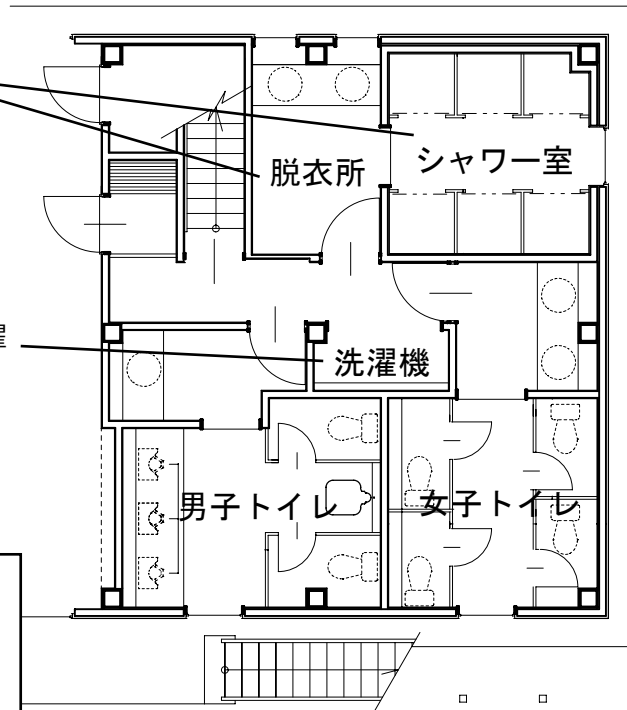

富田浜スポーツ交流センター

2F

1F

男女兼用です。

合宿期間中の着衣の洗濯
にご利用できます。

※館内は全面禁煙です。
※ご使用の際には生涯学習課職員の指示に従ってください。