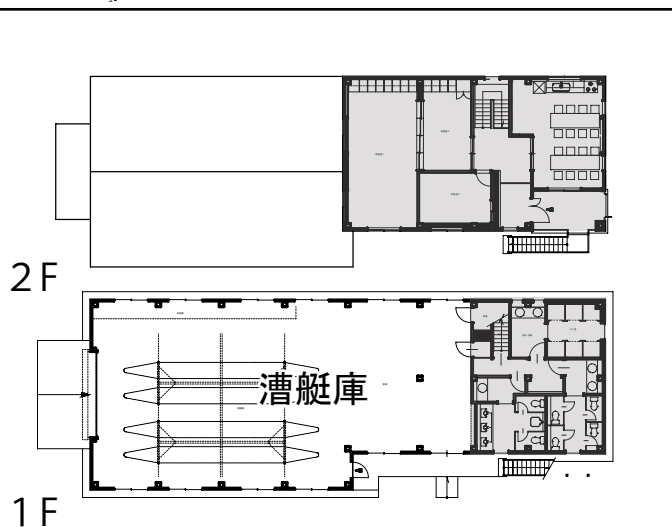

富田浜スポーツ交流センター

2F

1F

男女兼用です。

合宿期間中の着衣の洗濯
にご利用できます。

※館内は全面禁煙です。
※ご使用の際には生涯学習課職員の指示に従ってください。