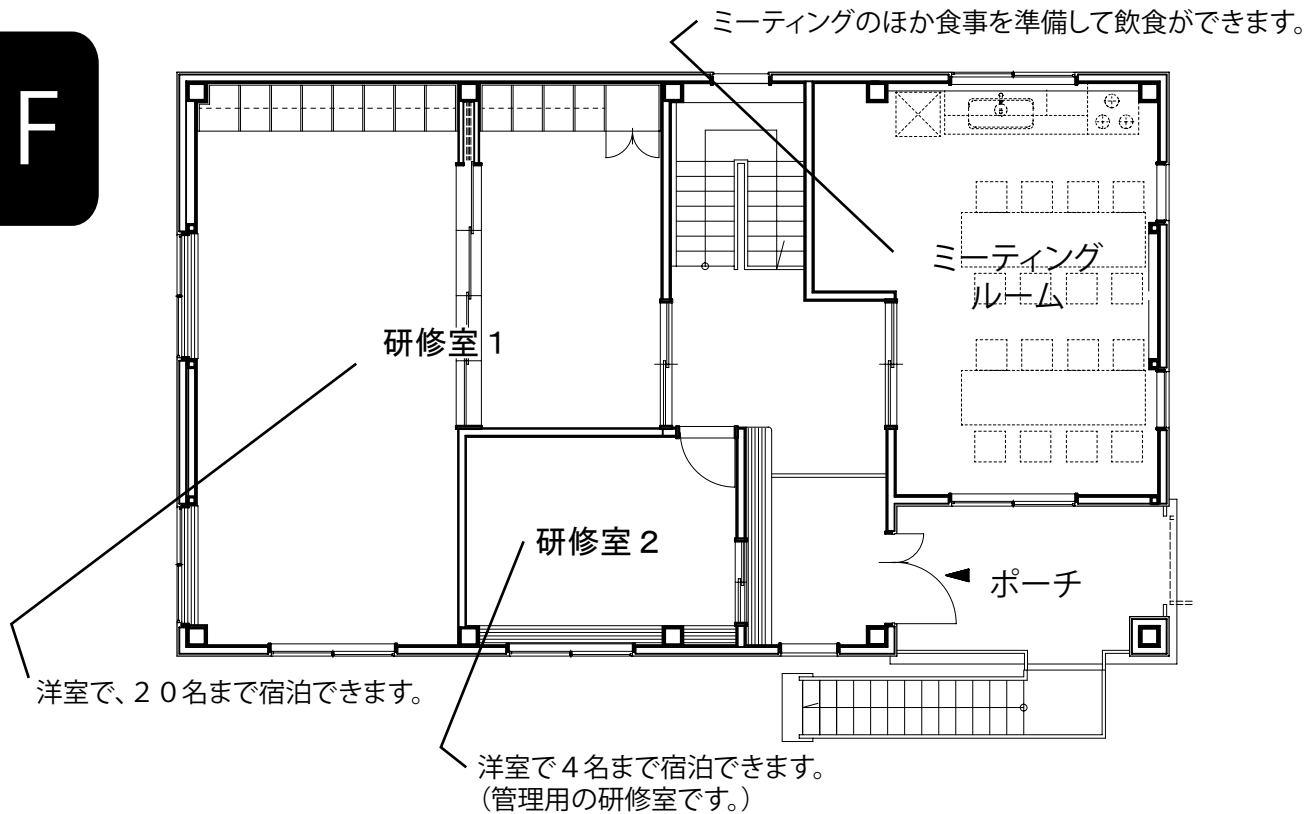

富田浜スポーツ交流センター

2F

1F

男女兼用です。

合宿期間中の着衣の洗濯
にご利用できます。

※館内は全面禁煙です。
※ご使用の際には生涯学習課職員の指示に従ってください。