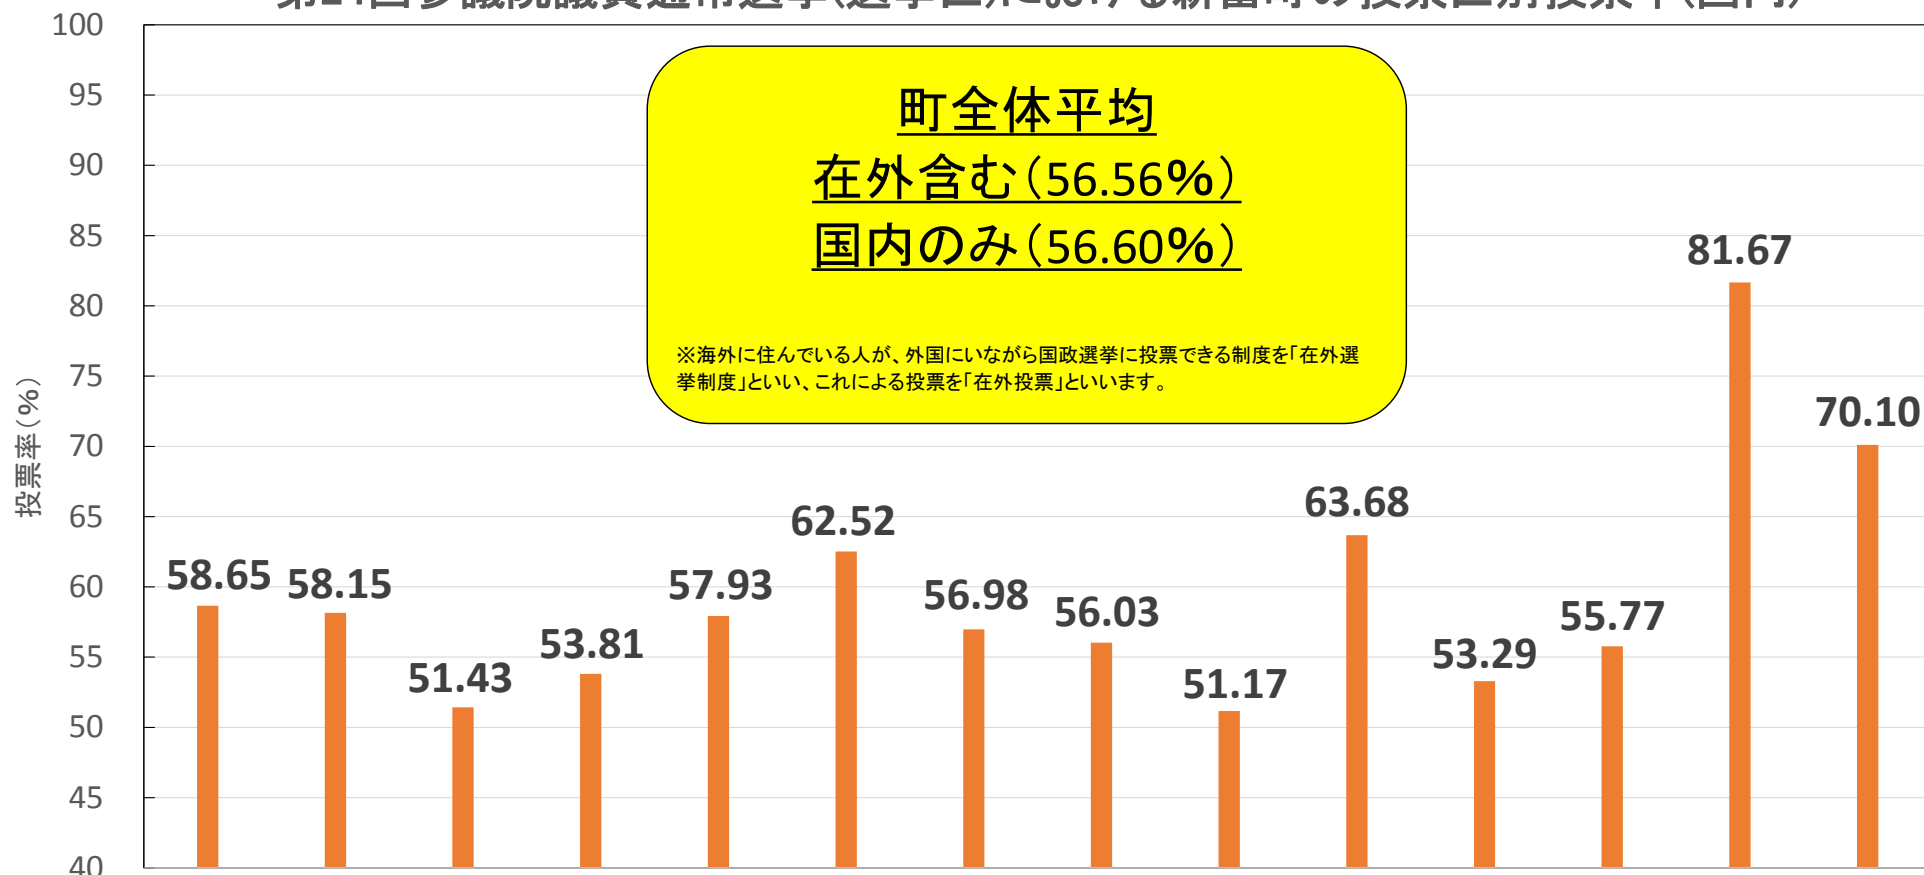

第24回参議院議員通常選挙(選挙区)における新富町の投票区別投票率(国内)

町全体平均
在外含む (56.56%)
国内のみ (56.60%)

※海外に住んでいる人が、外国にいながら国政選挙に投票できる制度を「在外選挙制度」といい、これによる投票を「在外投票」といいます。

- 投票区
- 場所
- 該当地区

投票区	第1	第2	第3	第4	第5	第6	第7	第8	第9	第10	第11	第12	第13	第14
投票区	保健相談センター	新馬場集会所	西五反田集会所	新町集会所	宮之首集会所	六反田集会所	追分集会所	新田新町集会所	新田公民館	竹渚集会所	一丁田集会所	西畦原集会所	柳瀬集会所	新田原学習館
場所	下城元 八幡 平田 越馬場 弁指	富田町 新馬場 大渚 田中 上城元	西五反田 東五反田 シーサイド 王子 江梅瀬 横江 軍瀬	鬼付女 下三納代 新町 今別府	平伊倉 宮之首 矢床 奥	岩脇 六反田 日之出 野中 上日置	追分	溜水 新田新町 塚原 舟津 上今町 下今町 大和	山之坊 中須 伊倉 麓 成法寺 末永	春日 瀬口 竹渚 中村	祇園原 川床 黒坂 三財原 湯風呂 湯之宮 一丁田 十文字 学園台	北畦原 東畦原 西畦原	柳瀬	新田原