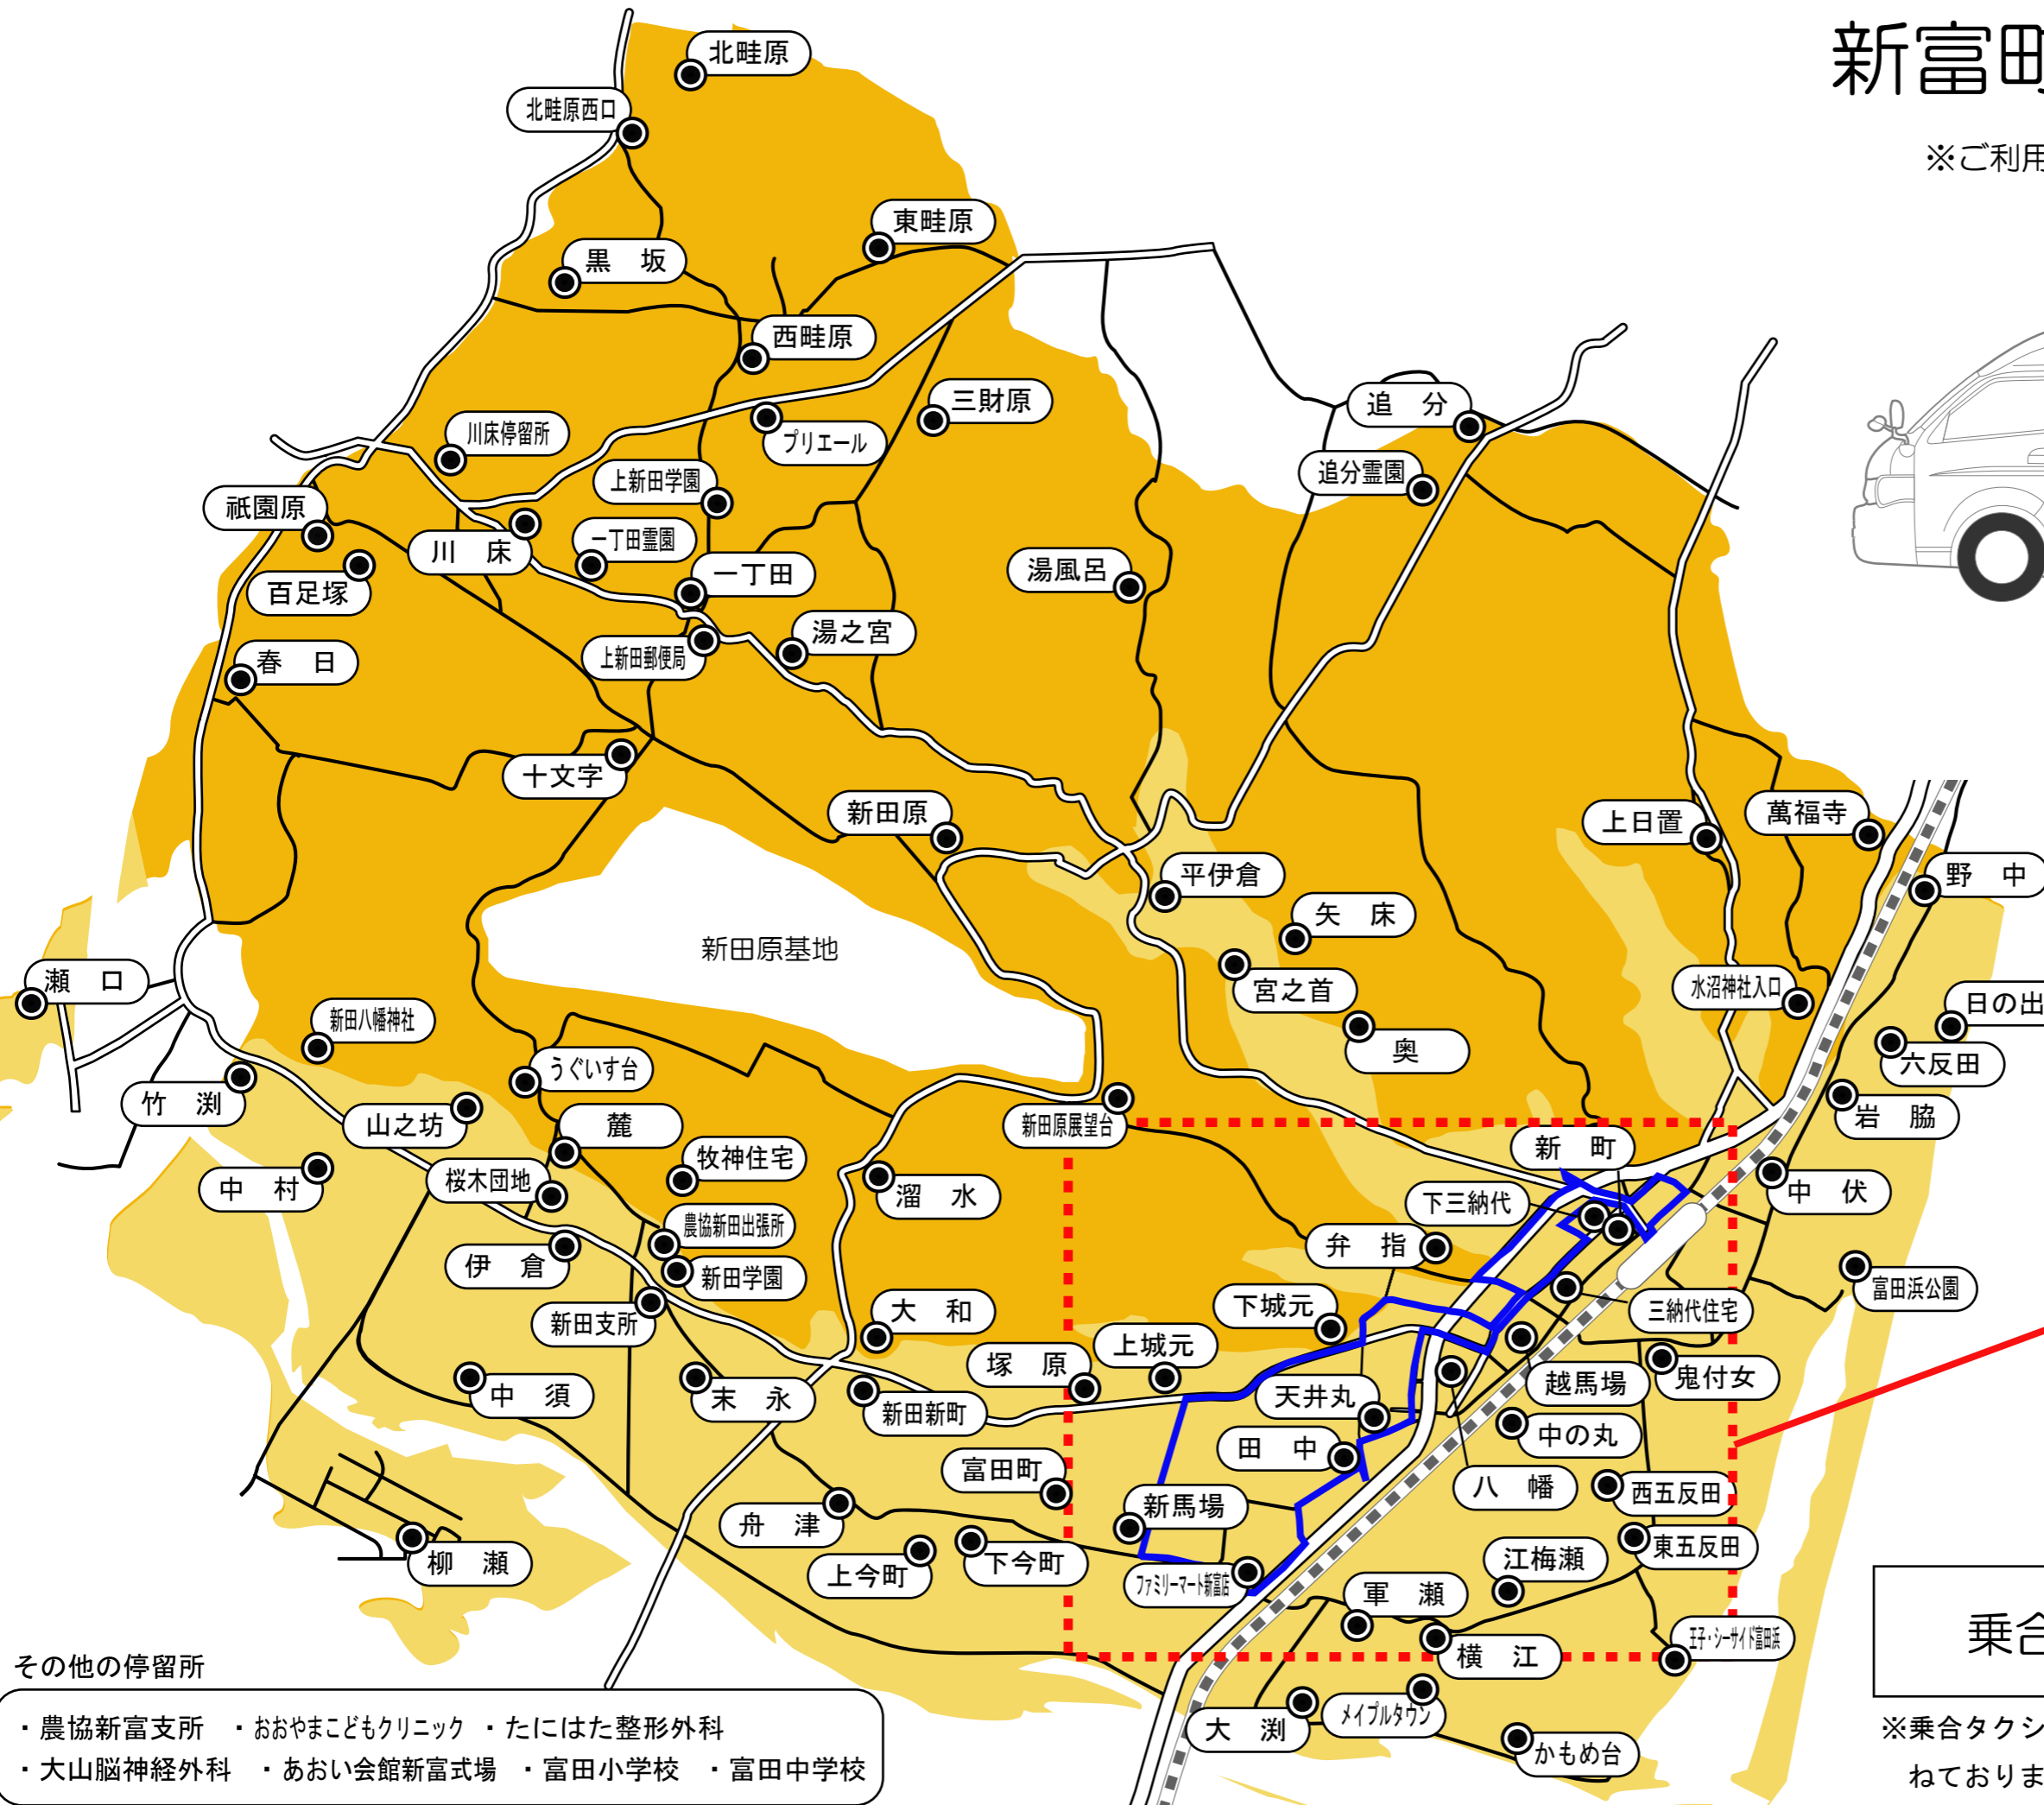

新富町乗合タクシー

※ご利用方法は広報しんとみを御覧ください

乗合タクシー「トヨタク」

裏面

左：乗合タクシー停留所
右：コミュニティバス・乗合タクシー停留所

- その他の停留所
- ・農協新富支所
 - ・おおやまこどもクリニック
 - ・たにはた整形外科
 - ・大山脳神経外科
 - ・あおい会館新富式場
 - ・富田小学校
 - ・富田中学校

乗合タクシー停留所位置図

※乗合タクシーの目的地は「コミュニティバス停留所」を兼ねておりますので、裏面も御覧ください。

るぴなす号

時刻表

	1便目	2便目	3便目	4便目	5便目	6便目	7便目	8便目
① 新富町役場	8:30	9:30	10:30	11:30	13:30	14:30	15:30	16:30
② マルショク	8:32	9:32	10:32	11:32	13:32	14:32	15:32	16:32
③ 富田八幡	8:33	9:33	10:33	11:33	13:33	14:33	15:33	16:33
④ 高鍋信用金庫	8:35	9:35	10:35	11:35	13:35	14:35	15:35	16:35
⑤ コスモス	8:38	9:38	10:38	11:38	13:38	14:38	15:38	16:38
⑥ ナガノヤ	8:42	9:42	10:42	11:42	13:42	14:42	15:42	16:42
⑦ 今別府	8:45	9:45	10:45	11:45	13:45	14:45	15:45	16:45
⑧ 日向新富駅	8:47	9:47	10:47	11:47	13:47	14:47	15:47	16:47
⑨ 温泉センター	8:49	9:49	10:49	11:49	13:49	14:49	15:49	16:49
⑩ 新富郵便局・恵屋	8:54	9:54	10:54	11:54	13:54	14:54	15:54	16:54
⑪ おしかわ内科クリニック	8:58	9:58	10:58	11:58	13:58	14:58	15:58	16:58
⑫ トライアル	9:01	10:01	11:01	12:01	14:01	15:01	16:01	17:01
⑬ 新馬場	9:07	10:07	11:07	12:07	14:07	15:07	16:07	17:07
⑭ セミコンスポーツプラザ	9:11	10:11	11:11	12:11	14:11	15:11	16:11	17:11
⑮ 文化会館	9:13	10:13	11:13	12:13	14:13	15:13	16:13	17:13
⑯ 総合交流センターきらり	9:15	10:15	11:15	12:15	14:15	15:15	16:15	17:15

新富町コミュニティバス

ご乗車上の注意

新富町コミュニティバス「るぴなす号」は市街地を巡回します。各停留所区間ではどこでも乗降できますので、手をあげて呼び止めていただいて結構です。交通渋滞などで若干の時間差がありますが、その際はご容赦いただきますようお願いいたします。

乗車運賃は1乗降につき100円です。乗車時に料金ボックスにお納めください。運休は年末年始(12月28日から1月3日)です。

災害発生時の特別運休日がありますので、町HPなどの情報を確認してご利用ください。

※上記の停留所は乗合タクシーの停留所も兼ねております。