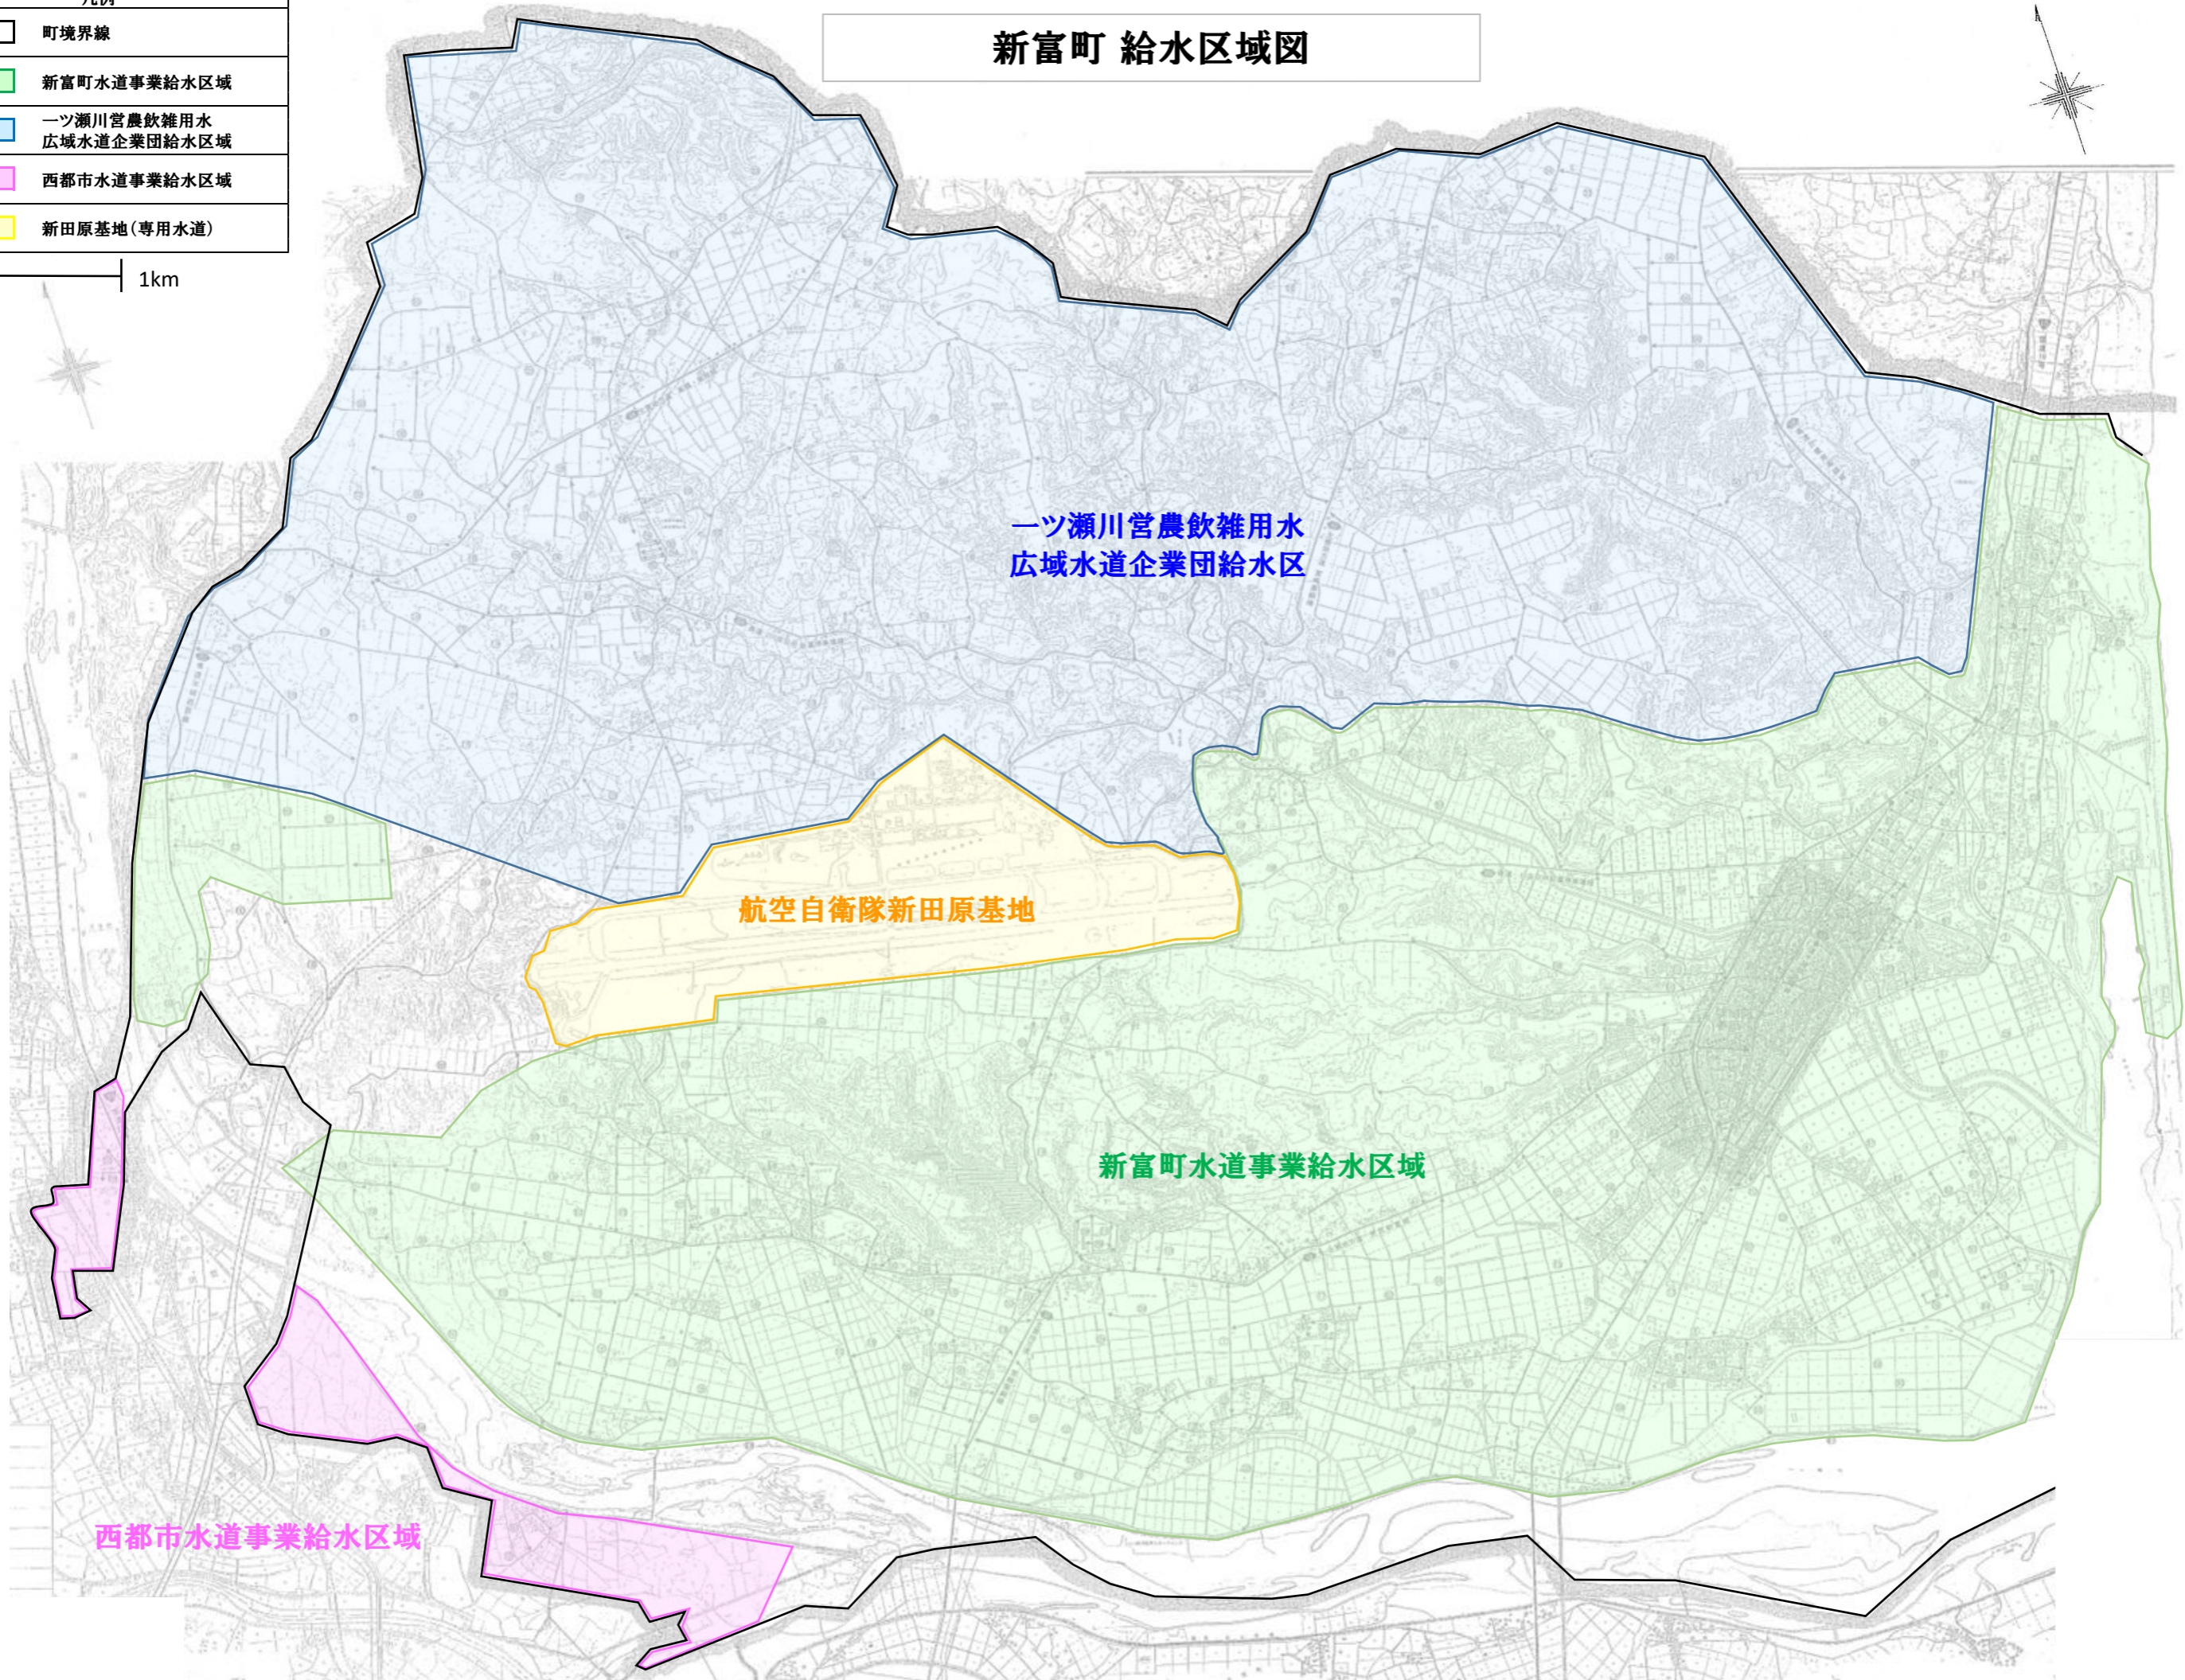

新富町 給水区域図

凡例	
	町境界線
	新富町水道事業給水区域
	一ツ瀬川宮農飲雑用水 広域水道企業団給水区域
	西都市水道事業給水区域
	新田原基地(専用水道)

1km

一ツ瀬川宮農飲雑用水
広域水道企業団給水区

航空自衛隊新田原基地

新富町水道事業給水区域

西都市水道事業給水区域